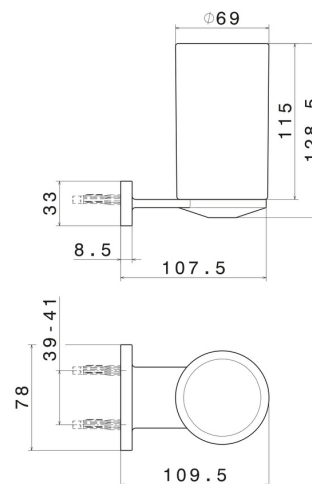

# RUNDES ZUBEHÖR

67206.47.083

Becherhalter an der Wand. Schwarze keramik - oberfläche  
Groove Bronze

Groove Bronze

## TECHNISCHE ZEICHNUNG

---