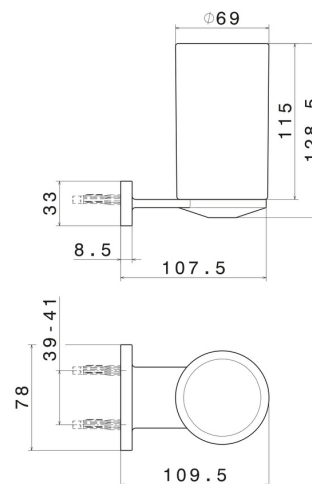

RUNDES ZUBEHÖR

67206.59.064

Becherhalter an der Wand. Schwarze keramik - oberfläche PVD
Gun Metal gebürstet

PVD Gun Metal gebürstet

EIGENSCHAFTEN

Material
Installation

Keramik
wandmontierte

TECHNISCHE ZEICHNUNG

RUNDES ZUBEHÖR

67206.59.064

Becherhalter an der Wand. Schwarze keramik - oberfläche PVD Gun Metal gebürstet

VERFÜGBARE OBERFLÄCHEN

59.064

PVD Gun Metal gebürstet

01.014

oberfläche Weiß matt