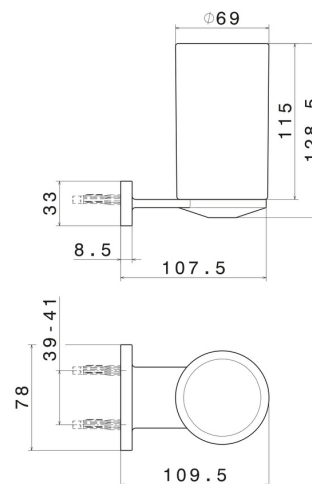

# RUNDES ZUBEHÖR

67206.59.097

Becherhalter an der Wand. Schwarze keramik - oberfläche PVD Gold gebürstet

PVD Gold gebürstet

## TECHNISCHE ZEICHNUNG