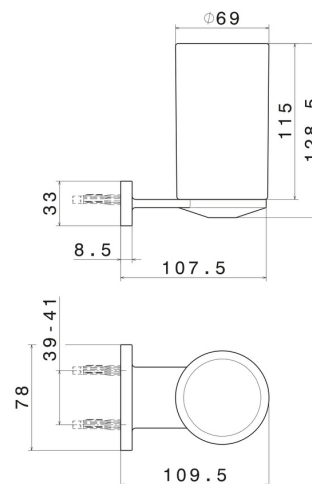

RUNDES ZUBEHÖR

67206.61.020

Becherhalter an der Wand. Schwarze keramik - oberfläche PVD
Glossy Gold

PVD Glossy Gold

EIGENSCHAFTEN

Material
Installation

Keramik
wandmontierte

TECHNISCHE ZEICHNUNG

RUNDES ZUBEHÖR

67206.61.020

Becherhalter an der Wand. Schwarze keramik - oberfläche PVD Glossy Gold

VERFÜGBARE OBERFLÄCHEN

61.020

PVD Glossy Gold

01.014

oberfläche Weiß matt