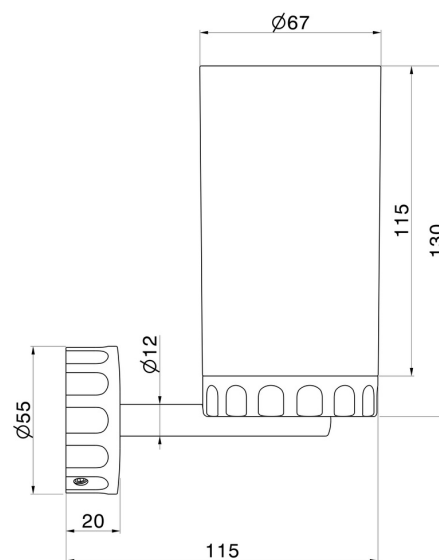

# IONIKA ZUBEHÖR

**73506.21.018**

Becherhalter an der Wand. Schwarzes harz - oberfläche Chrom

## TECHNISCHE ZEICHNUNG

**61.020**

oberfläche PVD Glossy Gold