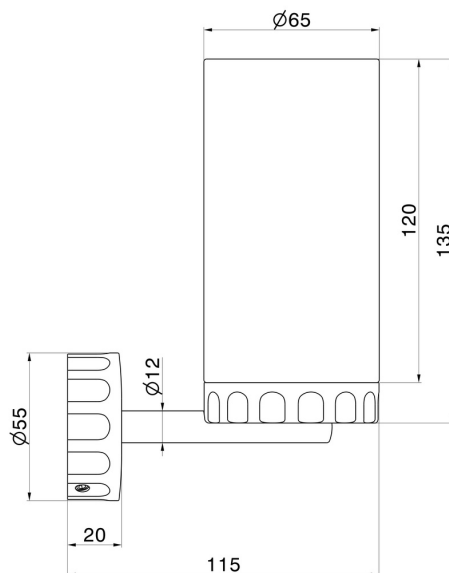

# IONIKA ALLURE ZUBEHÖR

**73705.21.018**

Becherhalter an der Wand. Weissen marmor - oberfläche  
Chrom

## TECHNISCHE ZEICHNUNG

**61.020**

oberfläche PVD Glossy Gold