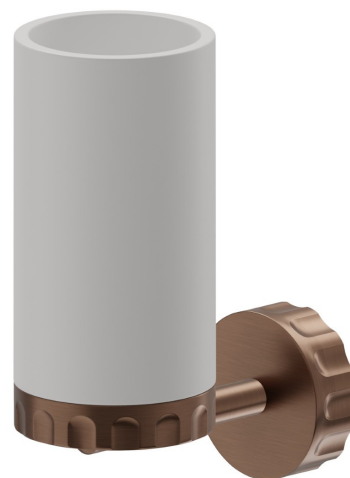

# IONIKA ZUBEHÖR

**73505.59.067**

Becherhalter an der Wand. Weisses harz - oberfläche PVD  
Copper Bronze gebürstet

PVD Copper Bronze gebürstet

## EIGENSCHAFTEN

Material  
Installation

**Harz**  
**wandmontierte**

## IONIKA ZUBEHÖR

**73505.59.067**

Becherhalter an der Wand. Weisses harz - oberfläche PVD Copper Bronze gebürstet

**61.020**

oberfläche PVD Glossy Gold