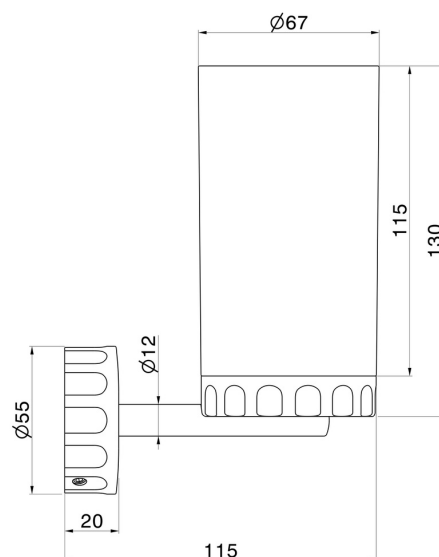

# IONIKA ZUBEHÖR

**73505.59.067**

Becherhalter an der Wand. Weisses harz - oberfläche PVD  
Copper Bronze gebürstet

PVD Copper Bronze gebürstet

## TECHNISCHE ZEICHNUNG

**61.020**

oberfläche PVD Glossy Gold