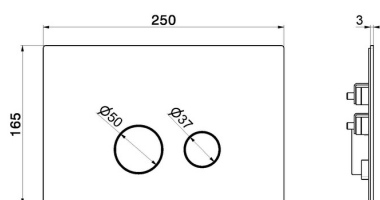

69642X.50.050

Betätigungsplatte für WC - oberfläche Edelstahl gebürstet

Kompatibel mit den TECE Unterputzpülkästen

Edelstahl gebürstet

TECHNISCHE ZEICHNUNG

69642X.50.050

Betätigungsplatte für WC - oberfläche Edelstahl gebürstet