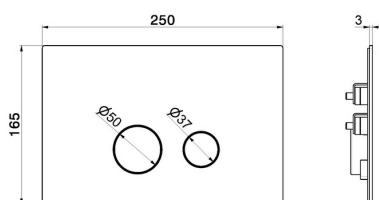

69642X.59.064

Betätigungsplatte für WC - oberfläche PVD Gun Metal gebürstet

Kompatibel mit den TECE Unterputzpülkästen

PVD Gun Metal gebürstet

TECHNISCHE ZEICHNUNG

69642X.59.064

Betätigungsplatte für WC - oberfläche PVD Gun Metal gebürstet