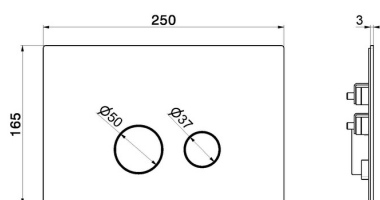

## 69642X.59.067

Betätigungsplatte für WC - oberfläche PVD Copper Bronze gebürstet

Kompatibel mit den TECE Unterputzpülkästen

PVD Copper Bronze gebürstet

### TECHNISCHE ZEICHNUNG

---

**69642X.59.067**

Betätigungsplatte für WC - oberfläche PVD Copper Bronze gebürstet