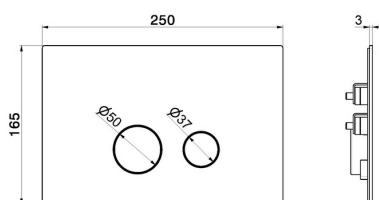

69642X.59.097

Betätigungsplatte für WC - oberfläche PVD Gold gebürstet

Kompatibel mit den TECE Unterputzpülkästen

PVD Gold gebürstet

TECHNISCHE ZEICHNUNG

69642X.59.097

Betätigungsplatte für WC - oberfläche PVD Gold gebürstet