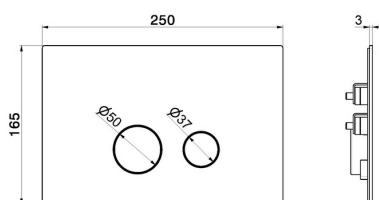

69642X.59.098

Betätigungsplatte für WC - oberfläche PVD Pale Gold gebürstet

Kompatibel mit den TECE Unterputzpülkästen

PVD Pale Gold gebürstet

TECHNISCHE ZEICHNUNG

69642X.59.098

Betätigungsplatte für WC - oberfläche PVD Pale Gold gebürstet