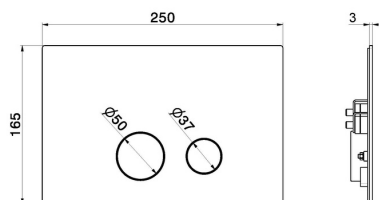

69643X.50.050

Betätigungsplatte für WC - oberfläche Edelstahl gebürstet

Kompatibel mit den Unterputzpülkästen GEBERIT SIGMA 8 & SIGMA 12

Edelstahl gebürstet

TECHNISCHE ZEICHNUNG

69643X.50.050

Betätigungsplatte für WC - oberfläche Edelstahl gebürstet