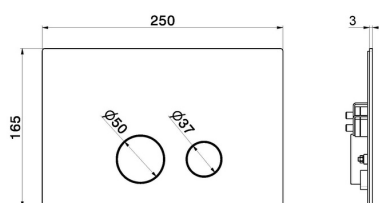

## 69643X.59.064

Betätigungsplatte für WC - oberfläche PVD Gun Metal gebürstet

Kompatibel mit den Unterputzspülkästen GEBERIT SIGMA 8 & SIGMA 12

PVD Gun Metal gebürstet

### TECHNISCHE ZEICHNUNG

---

**69643X.59.064**

Betätigungsplatte für WC - oberfläche PVD Gun Metal gebürstet