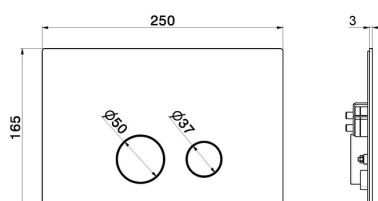

## 69643X.59.067

Betätigungsplatte für WC - oberfläche PVD Copper Bronze gebürstet

Kompatibel mit den Unterputzspülkästen GEBERIT SIGMA 8 & SIGMA 12

PVD Copper Bronze gebürstet

### TECHNISCHE ZEICHNUNG

---

**69643X.59.067**

Betätigungsplatte für WC - oberfläche PVD Copper Bronze gebürstet