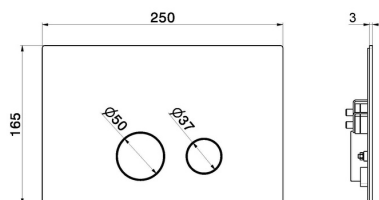

## 69643X.59.097

Betätigungsplatte für WC - oberfläche PVD Gold gebürstet  
Kompatibel mit den Unterputzpülkästen GEBERIT SIGMA 8 & SIGMA 12

PVD Gold gebürstet

### TECHNISCHE ZEICHNUNG

---

**69643X.59.097**

Betätigungsplatte für WC - oberfläche PVD Gold gebürstet