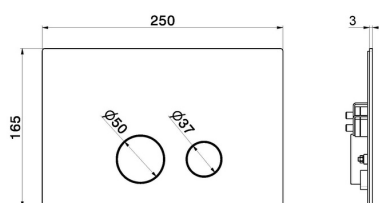

69643X.59.098

Betätigungsplatte für WC - oberfläche PVD Pale Gold gebürstet

Kompatibel mit den Unterputzspülkästen GEBERIT SIGMA 8 & SIGMA 12

PVD Pale Gold gebürstet

TECHNISCHE ZEICHNUNG

69643X.59.098

Betätigungsplatte für WC - oberfläche PVD Pale Gold gebürstet