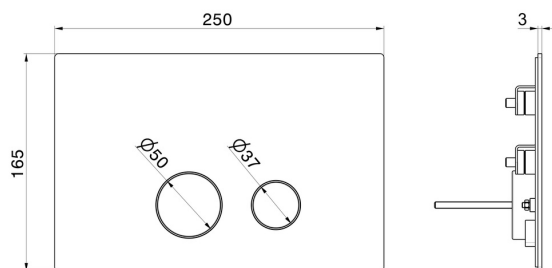

883.01.014

Betätigungsplatte für WC - oberfläche Weiß matt

Kompatibel mit den Unterputzpülkästen GEBERIT SIGMA 8 & SIGMA 12

TECHNISCHE ZEICHNUNG

883.01.014

Betätigungsplatte für WC - oberfläche Weiß matt

VERFÜGBARE OBERFLÄCHEN