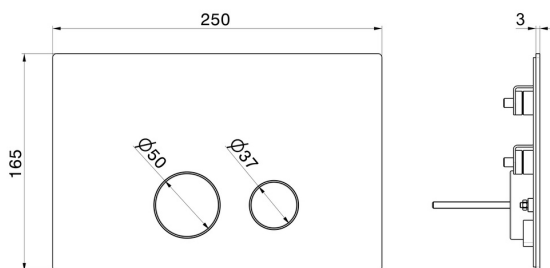

## 883.21.018

Betätigungsplatte für WC - oberfläche Chrom

Kompatibel mit den Unterputzpülkästen GEBERIT SIGMA 8 & SIGMA 12

### TECHNISCHE ZEICHNUNG

---

**883.21.018**

Betätigungsplatte für WC - oberfläche Chrom