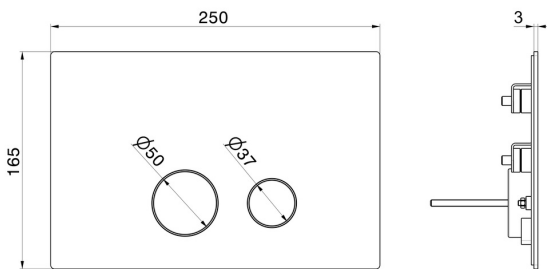

883.58.061

Betätigungsplatte für WC - oberfläche PVD Copper Bronze

Kompatibel mit den Unterputzpülkästen GEBERIT SIGMA 8 & SIGMA 12

PVD Copper Bronze

TECHNISCHE ZEICHNUNG

883.58.061

Betätigungsplatte für WC - oberfläche PVD Copper Bronze