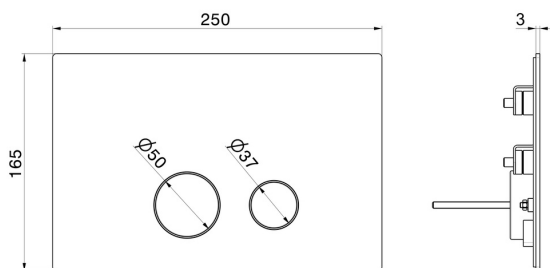

## 883.58.063

Betätigungsplatte für WC - oberfläche PVD Gun Metal  
Kompatibel mit den Unterputzpülkästen GEBERIT SIGMA 8 & SIGMA 12

### TECHNISCHE ZEICHNUNG

---

**883.58.063**

Betätigungsplatte für WC - oberfläche PVD Gun Metal