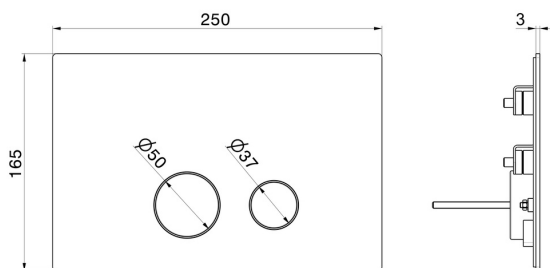

883.59.064

Betätigungsplatte für WC - oberfläche PVD Gun Metal gebürstet

Kompatibel mit den Unterputzspülkästen GEBERIT SIGMA 8 & SIGMA 12

PVD Gun Metal gebürstet

TECHNISCHE ZEICHNUNG

883.59.064

Betätigungsplatte für WC - oberfläche PVD Gun Metal gebürstet