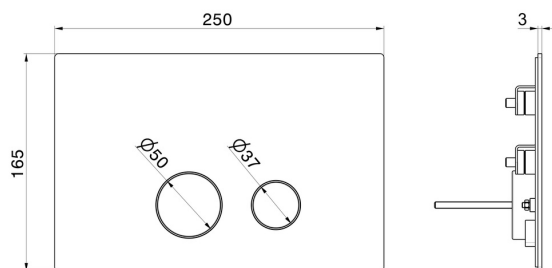

## 883.59.097

Betätigungsplatte für WC - oberfläche PVD Gold gebürstet  
Kompatibel mit den Unterputzpülkästen GEBERIT SIGMA 8 & SIGMA 12

PVD Gold gebürstet

### TECHNISCHE ZEICHNUNG

---

**883.59.097**

Betätigungsplatte für WC - oberfläche PVD Gold gebürstet