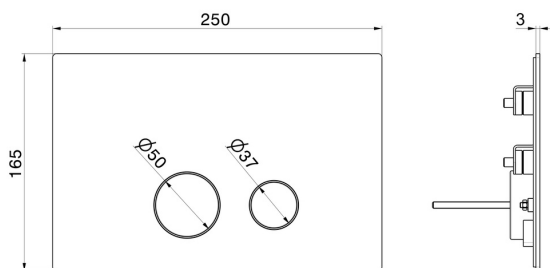

## 883.59.098

Betätigungsplatte für WC - oberfläche PVD Pale Gold gebürstet

Kompatibel mit den Unterputzspülkästen GEBERIT SIGMA 8 & SIGMA 12

PVD Pale Gold gebürstet

### TECHNISCHE ZEICHNUNG

---

**883.59.098**

Betätigungsplatte für WC - oberfläche PVD Pale Gold gebürstet