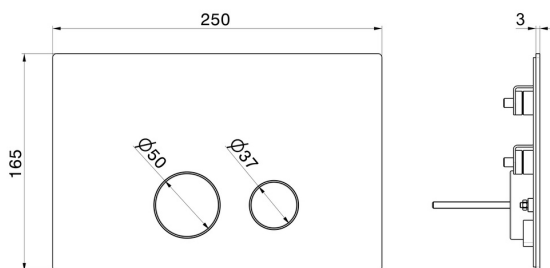

## 883.M0.071

Betätigungsplatte für WC - oberfläche Gold Satin

Kompatibel mit den Unterputzpülkästen GEBERIT SIGMA 8 & SIGMA 12

### TECHNISCHE ZEICHNUNG

---

**883.M0.071**

Betätigungsplatte für WC - oberfläche Gold Satin