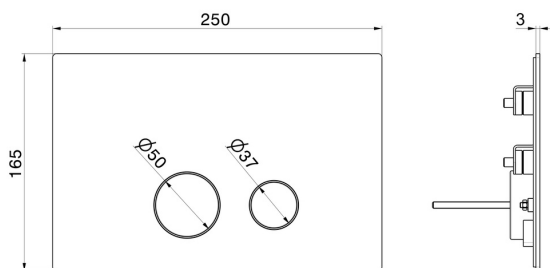

## 883.M0.072

Betätigungsplatte für WC - oberfläche Copper Satin

Kompatibel mit den Unterputzpülkästen GEBERIT SIGMA 8 & SIGMA 12

Copper Satin

### TECHNISCHE ZEICHNUNG

---

**883.M0.072**

Betätigungsplatte für WC - oberfläche Copper Satin