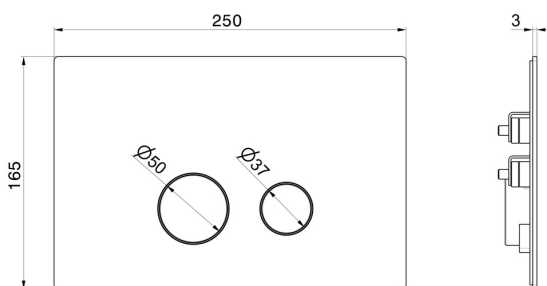

## 887.01.014

Betätigungsplatte für WC - oberfläche Weiß matt

Kompatibel mit den TECE Unterputzpülkästen

### TECHNISCHE ZEICHNUNG

---

**887.01.014**

Betätigungsplatte für WC - oberfläche Weiß matt