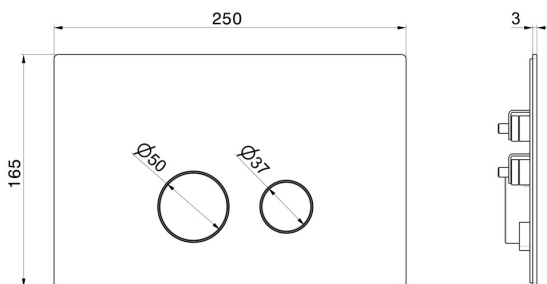

## 887.21.018

Betätigungsplatte für WC - oberfläche Chrom

Kompatibel mit den TECE Unterputzpülkästen

Chrom

### TECHNISCHE ZEICHNUNG

---

**887.21.018**

Betätigungsplatte für WC - oberfläche Chrom