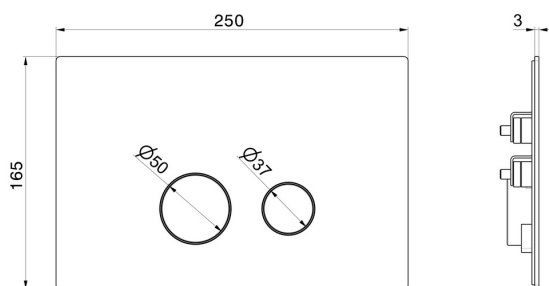

887.M0.071

Betätigungsplatte für WC - oberfläche Gold Satin

Kompatibel mit den TECE Unterputzpülkästen

TECHNISCHE ZEICHNUNG

887.M0.071

Betätigungsplatte für WC - oberfläche Gold Satin

VERFÜGBARE OBERFLÄCHEN