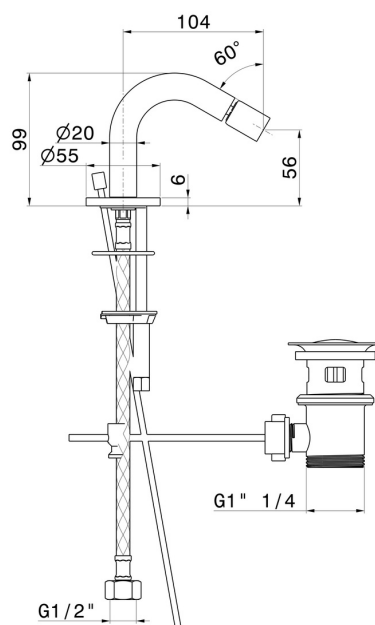

# BLINK

**70824.47.083**

Bidetauslauf - oberfläche Groove Bronze

Groove Bronze

## EIGENSCHAFTEN

Material	<b>Messing</b>
Technologie	<b>Save Water</b>
Installation	<b>Aufsatz</b>
Ablaufgarnitur	<b>mit Ablauf</b>

## TECHNISCHE ZEICHNUNG

**BLINK**

**70824.47.083**

Bidetauslauf - oberfläche Groove Bronze

**VERFÜGBARE OBERFLÄCHEN**

---

**47.083**

Groove Bronze