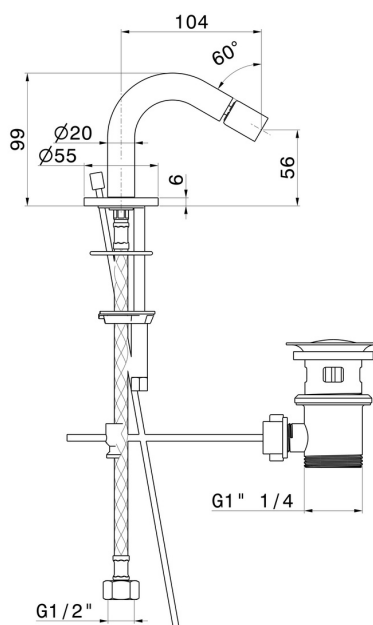

# BLINK

**70824.58.061**

Bidetauslauf - oberfläche PVD Copper Bronze

PVD Copper Bronze

## EIGENSCHAFTEN

Material	<b>Messing</b>
Technologie	<b>Save Water</b>
Installation	<b>Aufsatz</b>
Ablaufgarnitur	<b>mit Ablauf</b>

## TECHNISCHE ZEICHNUNG

**BLINK**

**70824.58.061**

Bidetauslauf - oberfläche PVD Copper Bronze

**VERFÜGBARE OBERFLÄCHEN**

---

**58.061**

PVD Copper Bronze