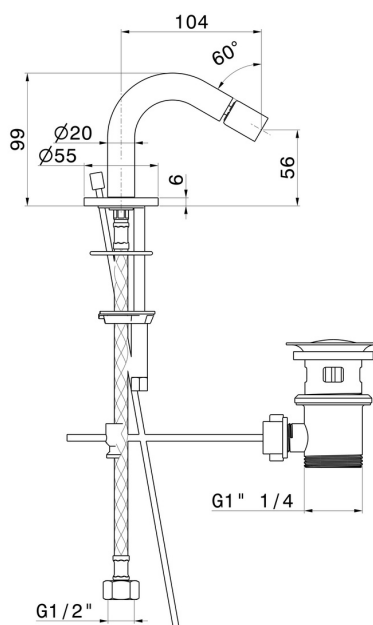

# BLINK

**70824.58.063**

Bidetauslauf - oberfläche PVD Gun Metal

PVD Gun Metal

## EIGENSCHAFTEN

Material	<b>Messing</b>
Technologie	<b>Save Water</b>
Installation	<b>Aufsatz</b>
Ablaufgarnitur	<b>mit Ablauf</b>

## TECHNISCHE ZEICHNUNG

**BLINK**

**70824.58.063**

Bidetauslauf - oberfläche PVD Gun Metal

**VERFÜGBARE OBERFLÄCHEN**

---

**58.063**

PVD Gun Metal