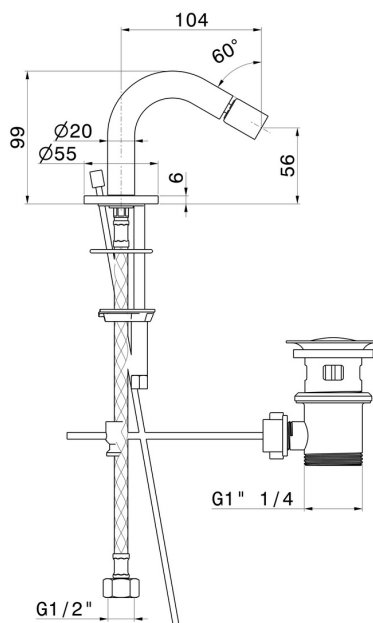

BLINK

70824.59.098

Bidetauslauf - oberfläche PVD Pale Gold gebürstet

PVD Pale Gold gebürstet

EIGENSCHAFTEN

Material	Messing
Technologie	Save Water
Installation	Aufsatz
Ablaufgarnitur	mit Ablauf

TECHNISCHE ZEICHNUNG

BLINK

70824.59.098

Bidetauslauf - oberfläche PVD Pale Gold gebürstet

VERFÜGBARE OBERFLÄCHEN

59.098

PVD Pale Gold gebürstet

01.014

oberfläche Weiß matt