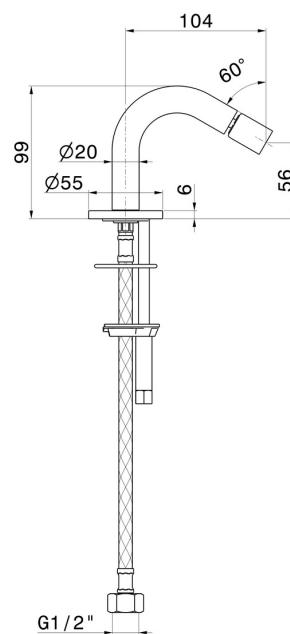

# BLINK

**70826.01.014**

Bidetauslauf - oberfläche Weiß matt

Ohne Ablauf

## EIGENSCHAFTEN

Material	<b>Messing</b>
Technologie	<b>Save Water</b>
Installation	<b>Aufsatz</b>
Ablaufgarnitur	<b>ohne Ablauf</b>

## TECHNISCHE ZEICHNUNG

**BLINK**

**70826.01.014**

Bidetauslauf - oberfläche Weiß matt

**VERFÜGBARE OBERFLÄCHEN**

---

**01.014**

Weiß matt

**01.093**

oberfläche Schwarz matt

**21.018**

oberfläche Chrom

**47.083**

oberfläche Groove Bronze

**58.061**

oberfläche PVD Copper Bronze