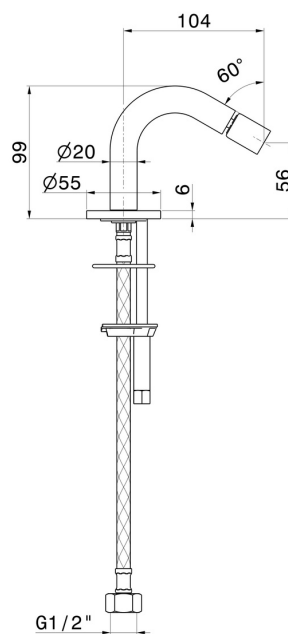

BLINK

70826.58.061

Bidetauslauf - oberfläche PVD Copper Bronze

Ohne Ablauf

PVD Copper Bronze

EIGENSCHAFTEN

Material	Messing
Technologie	Save Water
Installation	Aufsatz
Ablaufgarnitur	ohne Ablauf

TECHNISCHE ZEICHNUNG

BLINK

70826.58.061

Bidetauslauf - oberfläche PVD Copper Bronze

VERFÜGBARE OBERFLÄCHEN

58.061

PVD Copper Bronze

01.014

oberfläche Weiß matt

59.098

oberfläche PVD Pale Gold gebürstet

61.020

oberfläche PVD Glossy Gold