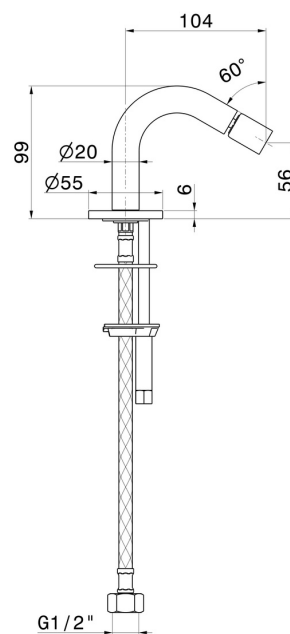

# BLINK

**70826.58.063**

Bidetauslauf - oberfläche PVD Gun Metal

Ohne Ablauf

PVD Gun Metal

## EIGENSCHAFTEN

Material	<b>Messing</b>
Technologie	<b>Save Water</b>
Installation	<b>Aufsatz</b>
Ablaufgarnitur	<b>ohne Ablauf</b>

## TECHNISCHE ZEICHNUNG

**BLINK**

**70826.58.063**

Bidetauslauf - oberfläche PVD Gun Metal

**VERFÜGBARE OBERFLÄCHEN**

---

**58.063**

PVD Gun Metal

**58.061**

oberfläche PVD Copper Bronze

**59.098**

oberfläche PVD Pale Gold gebürstet

**61.020**

oberfläche PVD Glossy Gold