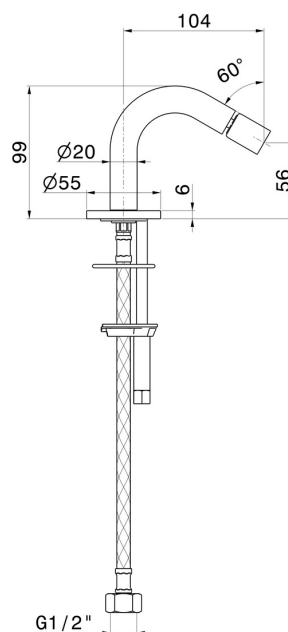

BLINK

70826.61.020

Bidetauslauf - oberfläche PVD Glossy Gold

Ohne Ablauf

PVD Glossy Gold

EIGENSCHAFTEN

Material	Messing
Technologie	Save Water
Installation	Aufsatz
Ablaufgarnitur	ohne Ablauf

TECHNISCHE ZEICHNUNG

BLINK

70826.61.020

Bidetauslauf - oberfläche PVD Glossy Gold

VERFÜGBARE OBERFLÄCHEN

61.020

PVD Glossy Gold

01.014

oberfläche Weiß matt

01.093

oberfläche Schwarz matt

21.018

oberfläche Chrom

47.083

oberfläche Groove Bronze

58.061

oberfläche PVD Copper Bronze

58.063

oberfläche PVD Gun Metal

59.098

oberfläche PVD Pale Gold gebürstet