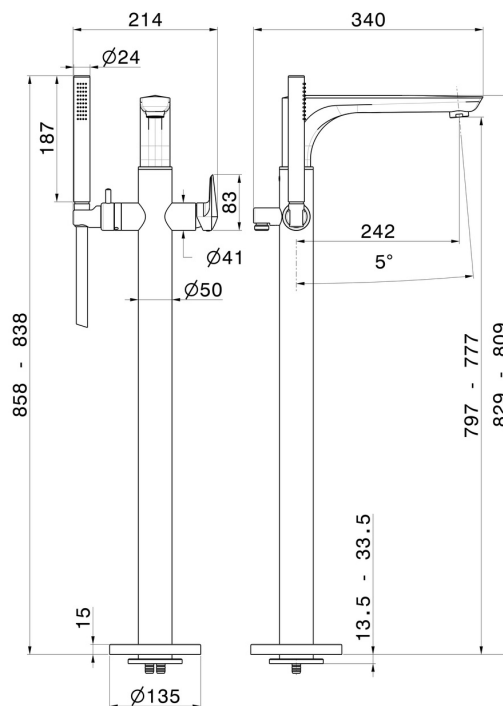

DELTA ZERO

72284E.01.014

Bodenstehender badewannenmischer - oberfläche Weiß matt
 Außenteil. Mit eingebauter mischbatterie, umsteller und brausegarnitur.

EIGENSCHAFTEN

Material	Messing
Technologie	Save Water
Installation	Aufsatz
Umstellerart	mechanischer umstellung
Wasservermischung	mechanische
Für die Installation erforderlich	<u>27819.00.000</u>

TECHNISCHE ZEICHNUNG

DELTA ZERO

72284E.01.014

Bodenstehender badewannenmischer - oberfläche Weiß matt

VERFÜGBARE OBERFLÄCHEN

01.014

Weiß matt

01.093

oberfläche Schwarz matt

21.018

oberfläche Chrom

58.061

oberfläche PVD Copper Bronze

58.063

oberfläche PVD Gun Metal

59.064