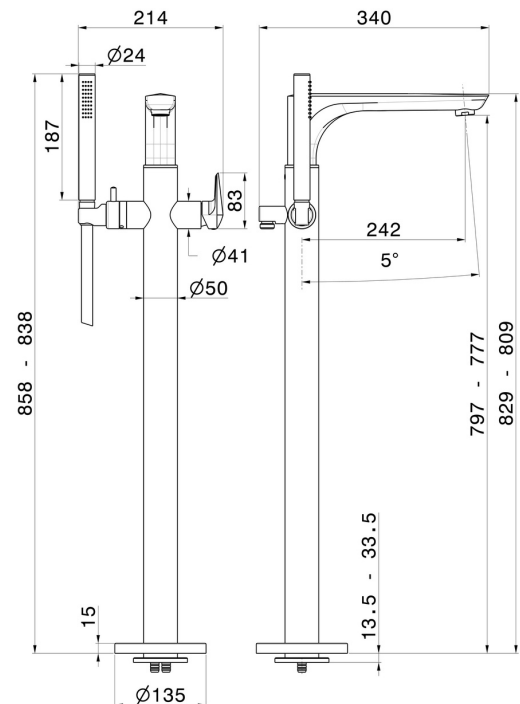

DELTA ZERO

72284E.01.093

Bodenstehender badewannenmischer - oberfläche Schwarz matt
Außenteil. Mit eingebauter mischbatterie, umsteller und brausegarnitur.

Schwarz matt

EIGENSCHAFTEN

Material	Messing
Technologie	Save Water
Installation	Aufsatz
Umstellerart	mechanischer umstellung
Wasservermischung	mechanische
Für die Installation erforderlich	<u>27819.00.000</u>

TECHNISCHE ZEICHNUNG

DELTA ZERO

72284E.01.093

Bodenstehender badewannenmischer - oberfläche Schwarz matt

VERFÜGBARE OBERFLÄCHEN

01.093

Schwarz matt

01.014

oberfläche Weiß matt

21.018

oberfläche Chrom

58.061

oberfläche PVD Copper Bronze

58.063

oberfläche PVD Gun Metal

59.064