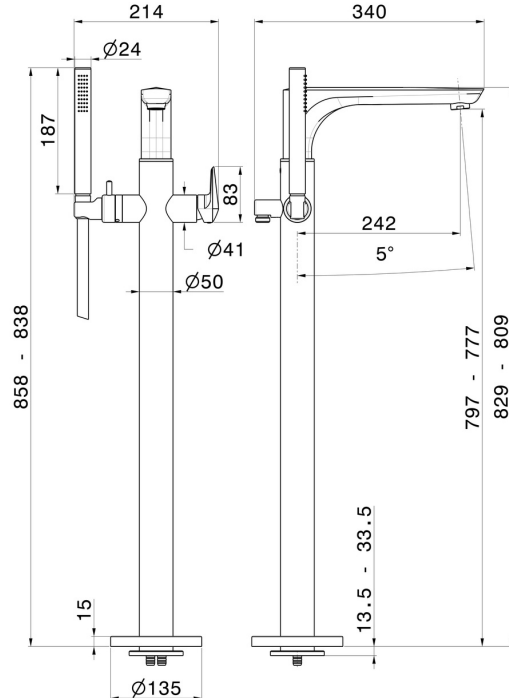

DELTA ZERO

72284E.21.018

Bodenstehender badewannenmischer - oberfläche Chrom
 Außenteil. Mit eingebauter mischbatterie, umsteller und brausegarnitur.

EIGENSCHAFTEN

Material	Messing
Technologie	Save Water
Installation	Aufsatz
Umstellerart	mechanischer umstellung
Wasservermischung	mechanische
Für die Installation erforderlich	<u>27819.00.000</u>

TECHNISCHE ZEICHNUNG

DELTA ZERO

72284E.21.018

Bodenstehender badewannenmischer - oberfläche Chrom

VERFÜGBARE OBERFLÄCHEN

21.018

Chrom

01.014

oberfläche Weiß matt

01.093

oberfläche Schwarz matt

58.061

oberfläche PVD Copper Bronze

58.063

oberfläche PVD Gun Metal

59.064