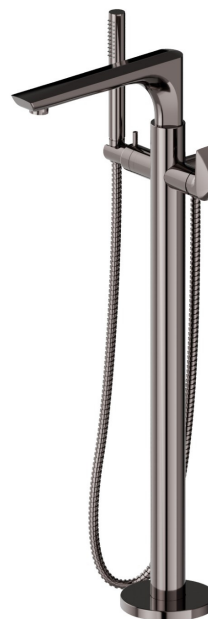

# DELTA ZERO

**72284E.58.063**

Bodenstehender badewannenmischer - oberfläche PVD Gun Metal

Außenteil. Mit eingebauter mischbatterie, umsteller und brausegarnitur.

## EIGENSCHAFTEN

Material	<b>Messing</b>
Technologie	<b>Save Water</b>
Installation	<b>Aufsatz</b>
Umstellerart	<b>mechanischer umstellung</b>
Wasservermischung	<b>mechanische</b>
Für die Installation erforderlich	<b><u>27819.00.000</u></b>

## TECHNISCHE ZEICHNUNG

**DELTA ZERO**

**72284E.58.063**

Bodenstehender badewannenmischer - oberfläche PVD Gun Metal

**VERFÜGBARE OBERFLÄCHEN**

---

**58.063**

PVD Gun Metal

**01.014**

oberfläche Weiß matt

**01.093**

oberfläche Schwarz matt

**21.018**

oberfläche Chrom

**58.061**

oberfläche PVD Copper Bronze