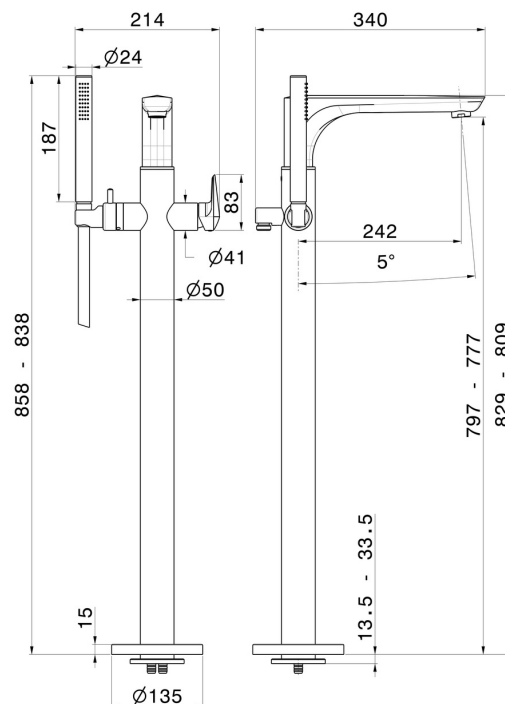

# DELTA ZERO

**72284E.58.063**

Bodenstehender badewannenmischer - oberfläche PVD Gun Metal

Außenteil. Mit eingebauter mischbatterie, umsteller und brausegarnitur.

## EIGENSCHAFTEN

Material	<b>Messing</b>
Technologie	<b>Save Water</b>
Installation	<b>Aufsatz</b>
Umstellerart	<b>mechanischer umstellung</b>
Wasservermischung	<b>mechanische</b>
Für die Installation erforderlich	<b><u>27819.00.000</u></b>

## TECHNISCHE ZEICHNUNG

**DELTA ZERO**

**72284E.58.063**

Bodenstehender badewannenmischer - oberfläche PVD Gun Metal

**VERFÜGBARE OBERFLÄCHEN**

---

**58.063**

PVD Gun Metal

**01.014**

oberfläche Weiß matt

**01.093**

oberfläche Schwarz matt

**21.018**

oberfläche Chrom

**58.061**

oberfläche PVD Copper Bronze