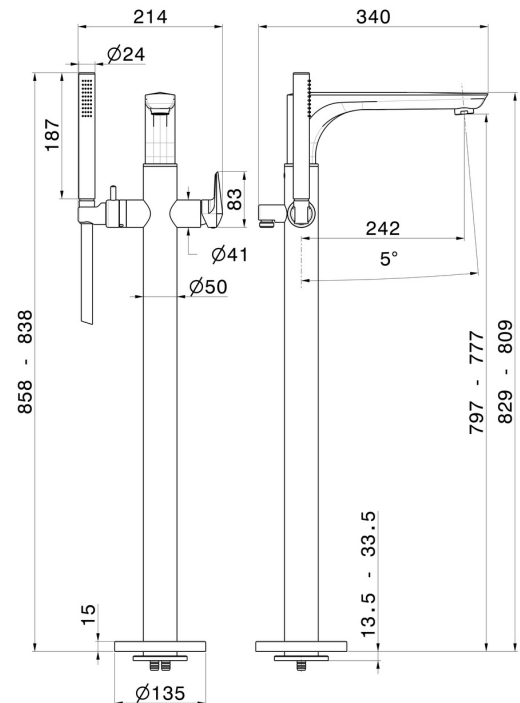

DELTA ZERO

72284E.59.064

Bodenstehender badewannenmischer - oberfläche PVD Gun Metal gebürstet

Außenteil. Mit eingebauter mischbatterie, umsteller und brausegarnitur.

PVD Gun Metal gebürstet

EIGENSCHAFTEN

Material	Messing
Technologie	Save Water
Installation	Aufsatz
Umstellerart	mechanischer umstellung
Wasservermischung	mechanische
Für die Installation erforderlich	<u>27819.00.000</u>

TECHNISCHE ZEICHNUNG

DELTA ZERO

72284E.59.064

Bodenstehender badewannenmischer - oberfläche PVD Gun Metal gebürstet

VERFÜGBARE OBERFLÄCHEN

59.064

PVD Gun Metal gebürstet

01.014

oberfläche Weiß matt

01.093

oberfläche Schwarz matt

21.018

oberfläche Chrom

58.061

oberfläche PVD Copper Bronze

58.063