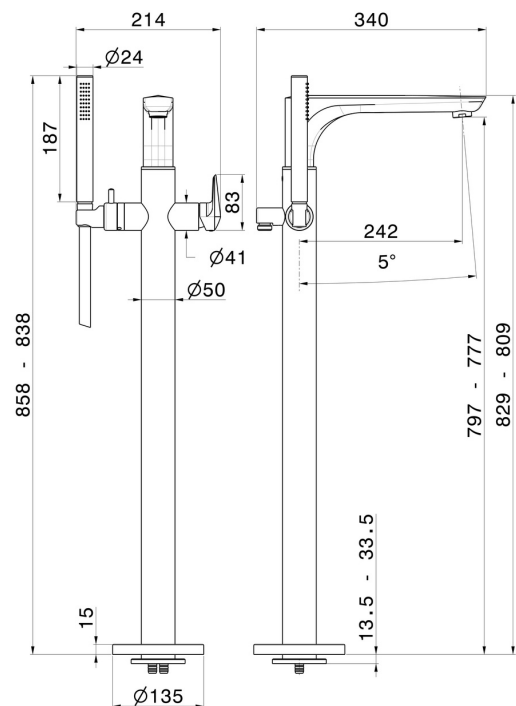

DELTA ZERO

72284E.59.067

Bodenstehender badewannenmischer - oberfläche PVD Copper Bronze gebürstet

Außenteil. Mit eingebauter mischbatterie, umsteller und brausegarnitur.

SAVE
WATER

PVD Copper Bronze gebürstet

EIGENSCHAFTEN

Material	Messing
Technologie	Save Water
Installation	Aufsatz
Umstellerart	mechanischer umstellung
Wasservermischung	mechanische
Für die Installation erforderlich	<u>27819.00.000</u>

TECHNISCHE ZEICHNUNG

DELTA ZERO

72284E.59.067

Bodenstehender badewannenmischer - oberfläche PVD Copper Bronze gebürstet

VERFÜGBARE OBERFLÄCHEN

59.067

PVD Copper Bronze gebürstet

01.014

oberfläche Weiß matt