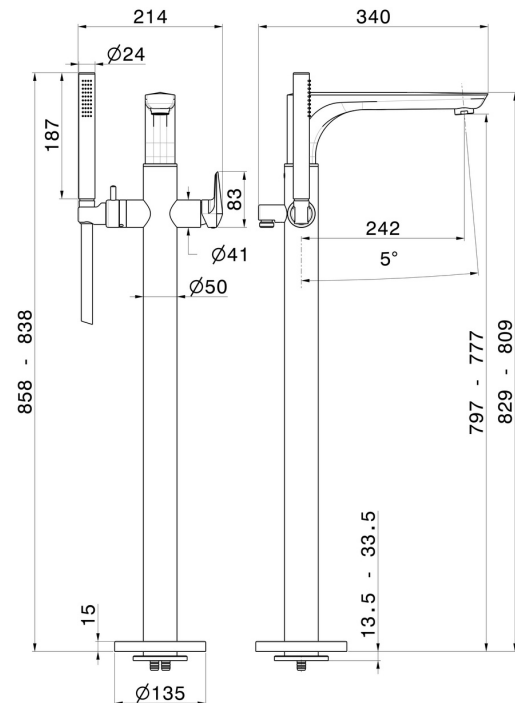

DELTA ZERO

72284E.59.097

Bodenstehender badewannenmischer - oberfläche PVD Gold gebürstet

Außenteil. Mit eingebauter mischbatterie, umsteller und brausegarnitur.

PVD Gold gebürstet

EIGENSCHAFTEN

Material	Messing
Technologie	Save Water
Installation	Aufsatz
Umstellerart	mechanischer umstellung
Wasservermischung	mechanische
Für die Installation erforderlich	<u>27819.00.000</u>

TECHNISCHE ZEICHNUNG

DELTA ZERO

72284E.59.097

Bodenstehender badewannenmischer - oberfläche PVD Gold gebürstet

VERFÜGBARE OBERFLÄCHEN

59.097

PVD Gold gebürstet

01.014

oberfläche Weiß matt

01.093

oberfläche Schwarz matt

21.018

oberfläche Chrom

58.061

oberfläche PVD Copper Bronze

58.063