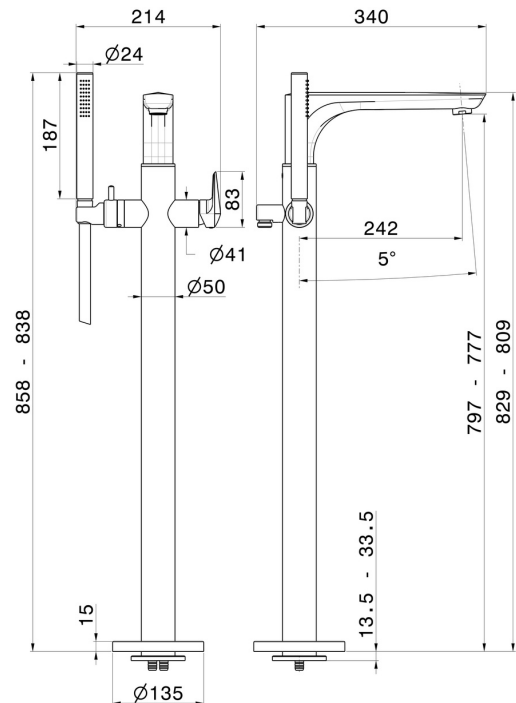

DELTA ZERO

72284E.61.020

Bodenstehender badewannenmischer - oberfläche PVD Glossy Gold

Außenteil. Mit eingebauter mischbatterie, umsteller und brausegarnitur.

PVD Glossy Gold

EIGENSCHAFTEN

| | |
|-----------------------------------|--------------------------------|
| Material | Messing |
| Technologie | Save Water |
| Installation | Aufsatz |
| Umstellerart | mechanischer umstellung |
| Wasservermischung | mechanische |
| Für die Installation erforderlich | <u>27819.00.000</u> |

TECHNISCHE ZEICHNUNG

DELTA ZERO

72284E.61.020

Bodenstehender badewannenmischer - oberfläche PVD Glossy Gold

VERFÜGBARE OBERFLÄCHEN

61.020

PVD Glossy Gold

01.014

oberfläche Weiß matt

01.093

oberfläche Schwarz matt

21.018

oberfläche Chrom

58.061

oberfläche PVD Copper Bronze

58.063

oberfläche PVD Gun Metal

59.064

oberfläche PVD Gun Metal gebürstet

59.067

oberfläche PVD Copper Bronze gebürstet

59.097

oberfläche PVD Gold gebürstet