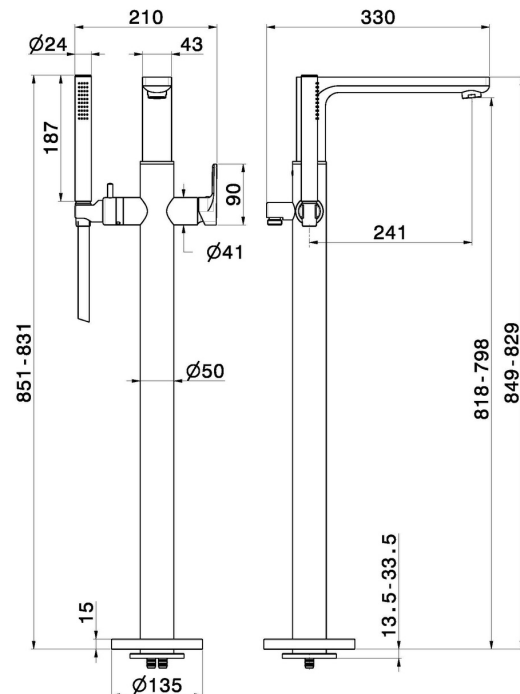

B-EASY

72684E.01.014

Bodenstehender badewannenmischer - oberfläche Weiß matt

Mit eingebauter mischbatterie, umsteller und brausegarnitur

EIGENSCHAFTEN

Material	Messing
Technologie	Save Water
Installation	UP Körper für Freistehendarmatur
Bedienungsart	Einhebelmischer
Umstellerart	mechanischer umstellung
Wasservermischung	mechanische
Für die Installation erforderlich	<u>27819.00.000</u>

TECHNISCHE ZEICHNUNG

B-EASY

72684E.01.014

Bodenstehender badewannenmischer - oberfläche Weiß matt

VERFÜGBARE OBERFLÄCHEN

01.014

Weiß matt

01.093

oberfläche Copper Satin

M0.075

oberfläche Copper Glossy