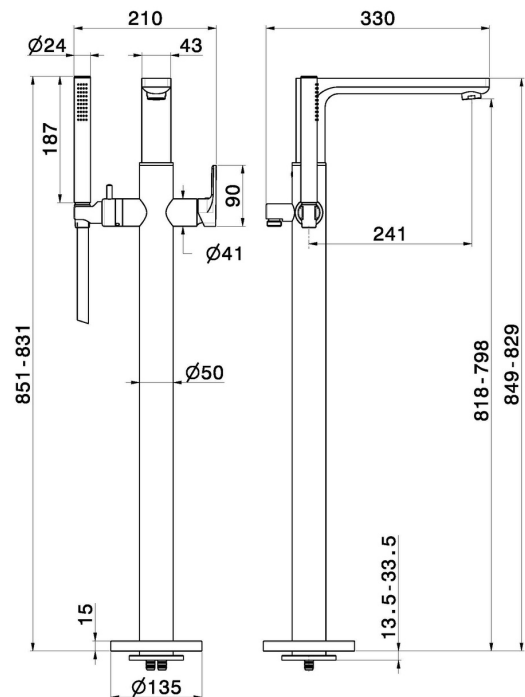

B-EASY

72684E.01.093

Bodenstehender badewannenmischer - oberfläche Schwarz matt

Mit eingebauter mischbatterie, umsteller und brausegarnitur

EIGENSCHAFTEN

Material	Messing
Technologie	Save Water
Installation	UP Körper für Freistehendearmatur
Bedienungsart	Einhebelmischer
Umstellerart	mechanischer umstellung
Wasservermischung	mechanische
Für die Installation erforderlich	<u>27819.00.000</u>

TECHNISCHE ZEICHNUNG

AR-Vorschau
probieren sie es bei ihnen zu hause aus

Weitere Details
auf unserer Website

B-EASY

72684E.01.093

Bodenstehender badewannenmischer - oberfläche Schwarz matt

VERFÜGBARE OBERFLÄCHEN