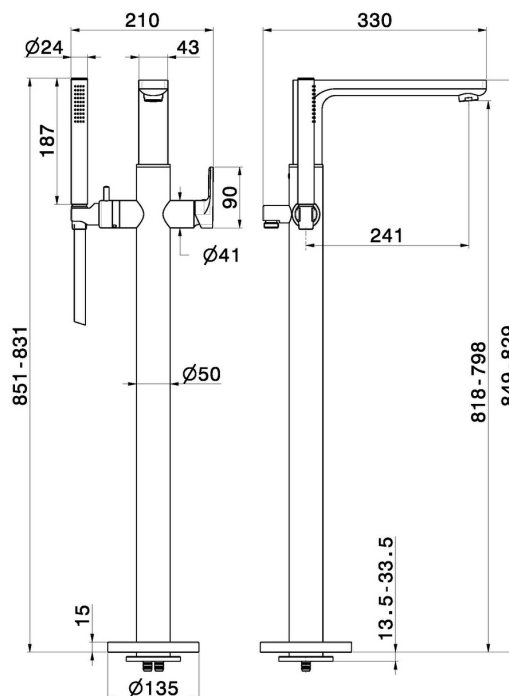

B-EASY

72684E.M0.071

Bodenstehender badewannenmischer - oberfläche Gold Satin

Mit eingebauter mischbatterie, umsteller und brausegarnitur

EIGENSCHAFTEN

Material	Messing
Technologie	Save Water
Installation	UP Körper für Freistehendearmatur
Bedienungsart	Einhebelmischer
Umstellerart	mechanischer umstellung
Wasservermischung	mechanische
Für die Installation erforderlich	<u>27819.00.000</u>

TECHNISCHE ZEICHNUNG

B-EASY

72684E.M0.071

Bodenstehender badewannenmischer - oberfläche Gold Satin

VERFÜGBARE OBERFLÄCHEN

M0.071

Gold Satin

01.014

oberfläche Copper Satin

M0.075

oberfläche Copper Glossy