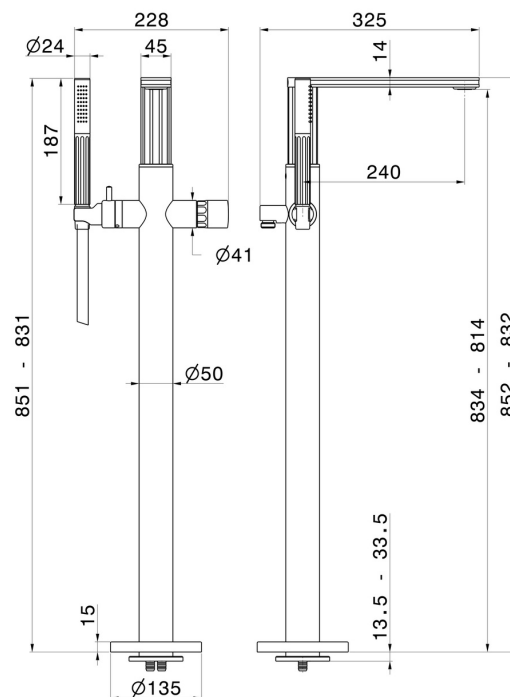

IONIKA SUPREME

72984E.01.093

Bodenstehender badewannenmischer mit eingebauter
mischbatterie, umsteller und brausegarnitur - oberfläche
Schwarz matt

Außenteil.

Schwarz matt

EIGENSCHAFTEN

Material	Messing/Marmor
Technologie	Save Water
Installation	UP Körper für Freistehendearmatur
Lochtyp	1-Loch
Bedienungsart	Einhebelmischer
Wasservermischung	mechanische
Für die Installation erforderlich	<u>27819.00.000</u>

TECHNISCHE ZEICHNUNG

IONIKA SUPREME

72984E.01.093

Bodenstehender badewannenmischer mit eingebauter mischbatterie, umsteller und brausegarnitur - oberfläche Schwarz matt

VERFÜGBARE OBERFLÄCHEN

01.093

Schwarz matt

01.014

oberfläche Weiß matt

21.018

oberfläche Chrom

59.064

oberfläche PVD Gun Metal gebürstet

59.066

oberfläche PVD Edelstahl

59.067

oberfläche PVD Copper Bronze gebürstet

59.098

oberfläche PVD Pale Gold gebürstet

61.020

oberfläche PVD Glossy Gold