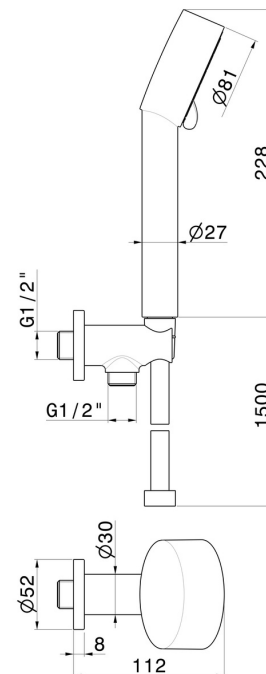

74045.01.093

Brausegarnitur komplett mit 3-Strahl-ABS-Handbrause, flexiblem Schlauch und Halterung mit Wasseranschluss - oberfläche Schwarz matt

Schwarz matt

EIGENSCHAFTEN

Material	ABS
Technologie	Save Water
Installation	wandmontierte
Strahlarten	3-Strahl

TECHNISCHE ZEICHNUNG

74045.01.093

Brausegarnitur komplett mit 3-Strahl-ABS-Handbrause, flexiblem Schlauch und Halterung mit Wasseranschluss - oberfläche Schwarz matt

VERFÜGBARE OBERFLÄCHEN

01.093

Schwarz matt

21.018

oberfläche Chrom